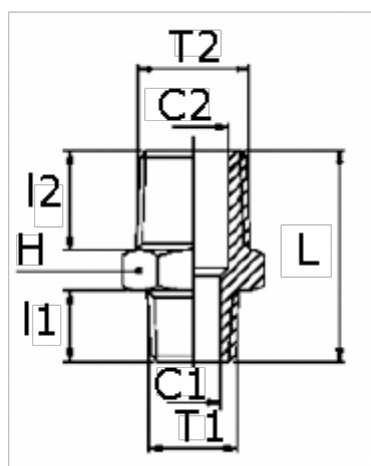

Varenummer: 5891112TR1234
Beskrivelse: Brystnippel 1112TR
Reduktion, R1/2" - R3/4"

Mål

C1 = 15.0

C2 = 20.0

H = 27

L = 32.5

I1 = 12.5

I2 = 14.0

T = 1/2"

T2 = 3/4"